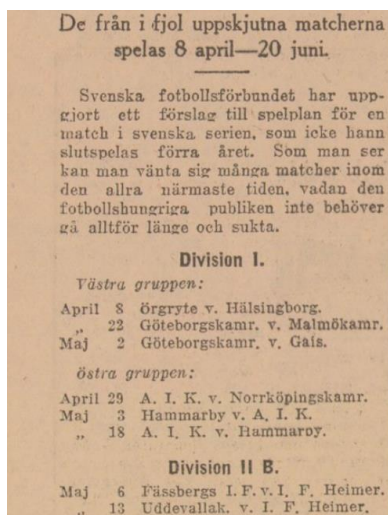

Anmärkning:

Serien var planerad till vår-höst 1922.

De två sista matcherna var planerade att spelas 5/11 12/11

Pga ospelbara planer blev de uppskjutna

De var inplanerade till 6/5 och 13/5 1923

Endast funnit den ena i media.