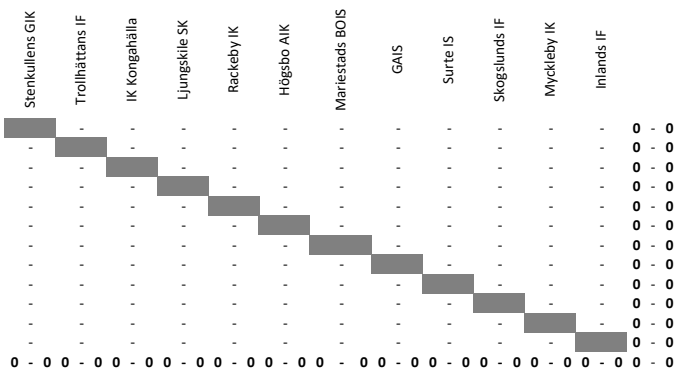

1978 Div 2 Västra Götaland

Rank	Team	M	W	D	L	GF	GA	PTS
1	Stenkullens GIK	22	20	2	0	94	- 7	42
2	Trollhättans IF	22	15	1	6	58	- 26	31
3	IK Kongahälla	22	13	4	5	53	- 38	30
4	Ljungkile SK	22	10	7	5	34	- 27	27
5	Rackeby IK	22	11	3	8	43	- 29	25
6	Högsbo AIK	22	10	3	9	49	- 35	23
7	Mariestads BOIS	22	10	3	9	28	- 32	23
8	GAIS	22	7	8	7	34	- 32	22
9	Surte IS	22	8	4	10	35	- 31	20 Nedfl
10	Skogslunds IF	22	4	4	14	26	- 68	12 Nedfl
11	Myckleby IK	22	0	5	17	14	- 75	5 Nedfl
12	Inlands IF	22	1	2	19	11	- 79	4 Nedfl
Total		264	109	46	109	479	- 479	264

Anmärkning

MATCHOMGÅNGAR