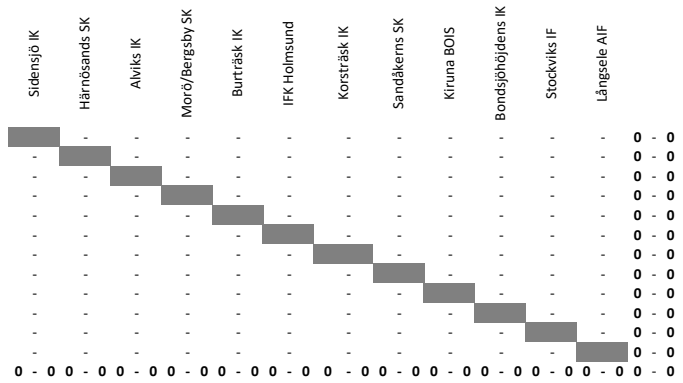

1987 Div 2 Norra Norrland

1	Sidensjö IK	22	19	1	2	99	-	27	39	Div 1
2	Härnösands SK	22	15	2	5	62	-	28	32	Div 1
3	Alviks IK	22	14	3	5	71	-	35	31	Div 1
4	Morö/Bergsby SK	22	13	5	4	64	-	33	31	Div 2
5	Burträsk IK	22	13	1	8	71	-	46	27	Div 2
6	IFK Holmsund	22	10	2	10	46	-	41	22	Div 2
7	Korsträsk IK	22	10	2	10	42	-	39	22	Div 2
8	Sandåkerns SK	22	10	1	11	55	-	41	21	Div 2
9	Kiruna BOIS	22	5	4	13	34	-	47	14	Div 2
10	Bondsjöhöjdens IK	22	5	4	13	48	-	73	14	Div 2
11	Stockviks IF	22	5	0	17	30	-	76	253	Div 3
12	Långsele AIF	22	0	1	21	9	-	145	467	Div 3
		264	119	26	119	631	-	631	264	

Anmärkning

IFK Holmsund hoppar av seriespel efter säsongens slut.
Morö/Bergsby SK ändrar namn efter serieslut till Morön BK

MATCHOMGÅNGAR