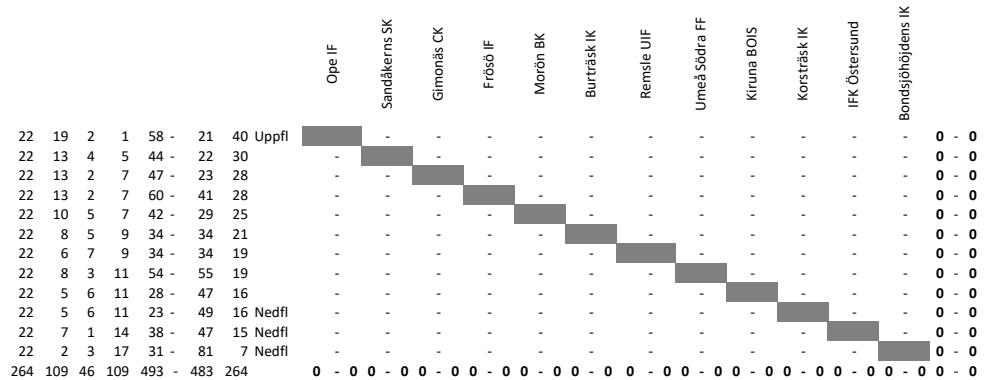

1988 Div 2 Norra Norrland

1	Ope IF	22	19	2	1	58	-	21	40	Uppfl
2	Sandåkerns SK	22	13	4	5	44	-	22	30	
3	Gimonäs CK	22	13	2	7	47	-	23	28	
4	Frösö IF	22	13	2	7	60	-	41	28	
5	Morön BK	22	10	5	7	42	-	29	25	
6	Burträsk IK	22	8	5	9	34	-	34	21	
7	Remsle UIF	22	6	7	9	34	-	34	19	
8	Umeå Södra FF	22	8	3	11	54	-	55	19	
9	Kiruna BOIS	22	5	6	11	28	-	47	16	
10	Korsträsk IK	22	5	6	11	23	-	49	16	Nedfl
11	IFK Östersund	22	7	1	14	38	-	47	15	Nedfl
12	Bondsjöhöjdens IK	22	2	3	17	31	-	81	7	Nedfl
		264	109	46	109	493	-	483	264	

Anmärkning

MATCHOMGÅNGAR

- 1 **Omgång**
  Bondsjöhöjden - Korsträsk
  Ope - Sandåkern
  Remsle - Östersund
  Morön - Frösö
  Kiruna BOIS - Umeå Södra
  Burträsk - Gimonäs
- 2 **Omgång**
  Korsträsk - Remsle
  Umeå Södra - Ope
  Frösö - Burträsk
  Östersund - Kiruna BOIS
  Gimonäs - Bondsjöhöjden
  Sandåkern - Morön
- 3 **Omgång**
  Remsle - Bondsjöhöjden
  Korsträsk - Sandåkern
  Kiruna BOIS - Burträsk
  Östersund - Gimonäs
  Frösö - Umeå Södra
  Ope - Morön
- 4 **Omgång**
  Morön - Umeå Södra
  Sandåkern - Remsle
  Gimonäs - Korsträsk
  Bondsjöhöjden - Kiruna BOIS
  Burträsk - Ope
  Frösö - Östersund
- 5 **Omgång**
  Remsle - Morön
  Bondsjöhöjden - Burträsk
  Umeå Södra - Korsträsk
  Kiruna BOIS - Frösö
  Ope - Gimonäs
  Östersund - Sandåkern
- 6 **Omgång**
  Frösö - Ope
  Sandåkern - Bondsjöhöjden
  Korsträsk - Östersund
  Burträsk - Remsle
  Morön - Kiruna BOIS
  Gimonäs - Umeå Södra
- 7 **Omgång**
  Kiruna BOIS - Korsträsk
  Ope - Östersund
  Bondsjöhöjden - Frösö
  Burträsk - Morön
  Umeå Södra - Sandåkern
  Remsle - Gimonäs
- 8 **Omgång**
  Östersund - Umeå Södra
  Korsträsk - Ope
  Morön - Bondsjöhöjden
  Frösö - Remsle
  Gimonäs - Kiruna BOIS
  Sandåkern - Burträsk
- 9 **Omgång**
  Kiruna BOIS - Remsle
  Umeå Södra - Burträsk
  Östersund - Morön
  Korsträsk - Frösö
  Ope - Bondsjöhöjden
  Gimonäs - Sandåkern
- 10 **Omgång**
  Morön - Korsträsk
  Remsle - Ope
  Bondsjöhöjden - Umeå Södra
  Frösö - Gimonäs
  Sandåkern - Kiruna BOIS
  Burträsk - Östersund
- 11 **Omgång 11**
  Umeå Södra - Remsle
  Morön - Gimonäs
  Ope - Kiruna BOIS
  Frösö - Sandåkern
  Burträsk - Korsträsk
  Bondsjöhöjden - Östersund
- 12 **Omgång**
  Kiruna BOIS - Ope
  Östersund - Bondsjöhöjden
  Korsträsk - Burträsk
  Sandåkern - Frösö
  Gimonäs - Morön
  Remsle - Umeå Södra
- 13 **Omgång**
  Ope - Remsle
  Kiruna BOIS - Sandåkern
  Korsträsk - Morön
  Umeå Södra - Bondsjöhöjden
  Gimonäs - Frösö
  Östersund - Burträsk
- 14 **Omgång**
  Sandåkern - Umeå Södra
  Morön - Burträsk
  Korsträsk - Kiruna BOIS
  Frösö - Bondsjöhöjden
  Gimonäs - Remsle
  Östersund - Ope
- 15 **Omgång**
  Frösö - Korsträsk
  Bondsjöhöjden - Ope
  Burträsk - Umeå Södra
  Remsle - Kiruna BOIS
  Morön - Östersund
  Sandåkern - Gimonäs
- 16 **Omgång**
  Östersund - Frösö
  Umeå Södra - Morön
  Remsle - Sandåkern
  Korsträsk - Gimonäs
  Ope - Burträsk
  Kiruna BOIS - Bondsjöhöjden
- 17 **Omgång**
  Bondsjöhöjden - Remsle
  Burträsk - Kiruna BOIS
  Sandåkern - Korsträsk
  Morön - Ope
  Umeå Södra - Frösö
  Gimonäs - Östersund
- 18 **Omgång**
  Ope - Frösö
  Remsle - Burträsk
  Bondsjöhöjden - Sandåkern
  Umeå Södra - Gimonäs
  Kiruna BOIS - Morön
  Östersund - Korsträsk
- 19 **Omgång**
  Morön - Remsle
  Gimonäs - Ope
  Sandåkern - Östersund
  Frösö - Kiruna BOIS
  Burträsk - Bondsjöhöjden
  Korsträsk - Umeå Södra
- 20 **Omgång**
  Ope - Korsträsk
  Kiruna BOIS - Gimonäs
  Umeå Södra - Östersund
  Remsle - Frösö
  Bondsjöhöjden - Morön
  Burträsk - Sandåkern
- 21 **Omgång**
  Remsle - Korsträsk
  Kiruna BOIS - Östersund
  Ope - Umeå Södra
  Bondsjöhöjden - Gimonäs
  Burträsk - Frösö
  Morön - Sandåkern
- 22 **Omgång 22 1/10**
  Frösö - Morön
  Gimonäs - Burträsk
  Korsträsk - Bondsjöhöjden
  Östersund - Remsle
  Umeå Södra - Kiruna BOIS
  Sandåkern - Ope