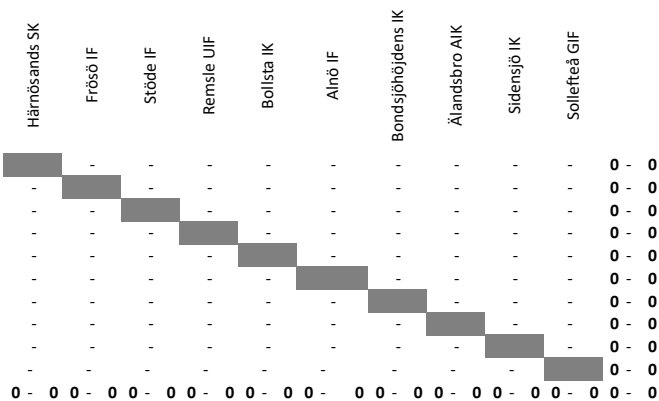

1992 Div 2 Mellersta Norrland

1 Härnösands SK	18	16	2	0	49	-	7	50	Uppfl
2 Frösö IF	18	12	2	4	43	-	19	38	
3 Stöde IF	18	11	3	4	46	-	19	36	
4 Remsle UIF	18	8	4	6	41	-	21	28	
5 Bollsta IK	18	8	4	6	34	-	20	28	
6 Alnö IF	18	7	5	6	26	-	36	26	
7 Bondsjöhöjdens IK	18	6	4	8	20	-	24	22	
8 Ålandsbro AIK	18	2	5	11	16	-	40	11	
9 Sidensjö IK	18	3	1	14	23	-	61	10	Nedfl
10 Sollefteå GIF	18	0	4	14	11	-	62	4	Nedfl
	180	73	34	73	309	-	309	253	

Anmärkning

MATCHOMGÅNGAR

- **1 Omgång**
  Sollefteå - Stöde -
  Alnö - Remsle -
  Bollsta - Frösö -
  Ålandsbro - Sidensjö -
  Bondsjöhöjden - Härnösand -
- **2 Omgång**
  Remsle - Bondsjöhöjden -
  Härnösand - Sollefteå -
  Sidensjö - Bollsta -
  Stöde - Ålandsbro -
  Frösö - Alnö -
- **3 Omgång**
  Bollsta - Stöde -
  Alnö - Sidensjö -
  Ålandsbro - Sollefteå -
  Bondsjöhöjden - Frösö -
  Remsle - Härnösand -
- **4 Omgång**
  Stöde - Alnö -
  Härnösand - Ålandsbro -
  Sollefteå - Bollsta -
  Sidensjö - Bondsjöhöjden -
  Frösö - Remsle -
- **5 Omgång**
  Remsle - Sidensjö -
  Bondsjöhöjden - Stöde -
  Bollsta - Ålandsbro -
  Frösö - Sollefteå -
  Alnö - Härnösand -
- **6 Omgång**
  Ålandsbro - Alnö -
  Sollefteå - Bondsjöhöjden -
  Stöde - Remsle -
  Sidensjö - Frösö -
  Härnösand - Bollsta -
- **7 Omgång**
  Remsle - Sollefteå -
  Alnö - Bollsta -
  Frösö - Stöde -
  Bondsjöhöjden - Ålandsbro -
  Sidensjö - Härnösand -
- **8 Omgång**
  Bollsta - Bondsjöhöjden -
  Ålandsbro - Remsle -
  Sollefteå - Alnö -
  Härnösand - Frösö -
  Stöde - Sidensjö -
- **9 Omgång**
  Stöde - Härnösand -
  Remsle - Bollsta -
  Sidensjö - Sollefteå -
  Frösö - Ålandsbro -
  Bondsjöhöjden - Alnö -
- **10 Omgång**
  Bollsta - Remsle -
  Sollefteå - Sidensjö -
  Alnö - Bondsjöhöjden -
  Ålandsbro - Frösö -
  Härnösand - Stöde -
- **11 Omgång**
  Remsle - Ålandsbro -
  Alnö - Sollefteå -
  Sidensjö - Stöde -
  Frösö - Härnösand -
  Bondsjöhöjden - Bollsta -
- **12 Omgång**
  Stöde - Frösö -
  Sollefteå - Remsle -
  Bollsta - Alnö -
  Härnösand - Sidensjö -
  Ålandsbro - Bondsjöhöjden -
- **13 Omgång**
  Alnö - Ålandsbro -
  Bondsjöhöjden - Sollefteå -
  Remsle - Stöde -
  Bollsta - Härnösand -
  Frösö - Sidensjö -
- **14 Omgång**
  Härnösand - Alnö -
  Stöde - Bondsjöhöjden -
  Sidensjö - Remsle -
  Ålandsbro - Bollsta -
  Sollefteå - Frösö -
- **15 Omgång**
  Alnö - Stöde -
  Ålandsbro - Härnösand -
  Bondsjöhöjden - Sidensjö -
  Bollsta - Sollefteå -
  Remsle - Frösö -
- **16 Omgång**
  Sollefteå - Ålandsbro -
  Stöde - Bollsta -
  Sidensjö - Alnö -
  Frösö - Bondsjöhöjden -
  Härnösand - Remsle -
- **17 Omgång**
  Bondsjöhöjden - Remsle -
  Alnö - Frösö -
  Bollsta - Sidensjö -
  Sollefteå - Härnösand -
  Ålandsbro - Stöde -
- **18 Omgång 26/9**
  Stöde - Sollefteå -
  Sidensjö - Ålandsbro -
  Frösö - Bollsta -
  Remsle - Alnö -
  Härnösand - Bondsjöhöjden -